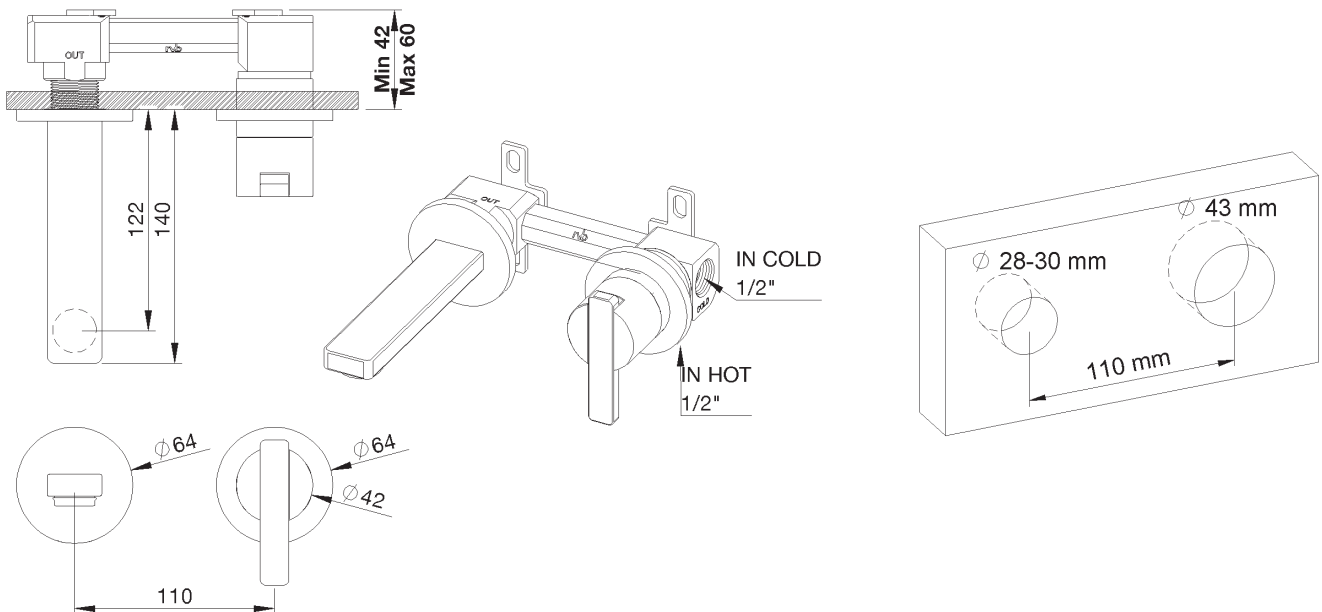

**PRODUCT TECHNICAL SHEET**

Collection :

**LINE**

Ref. :

**4575.11.50**

Mitigeur de lavabo mural 2 trous à encastrer

Inbouw 2-gats ééngreepsmengkraan voor wandmontage

Concealed wall-mounted 2-hole single-lever sink mixer

**Picture**

**Product details**

Flow at 3 bar :           Restricted 5 l/min

Internal mechanism : Mixer ceramic cartridge (90°)

**Technical drawing**

RB0.V01